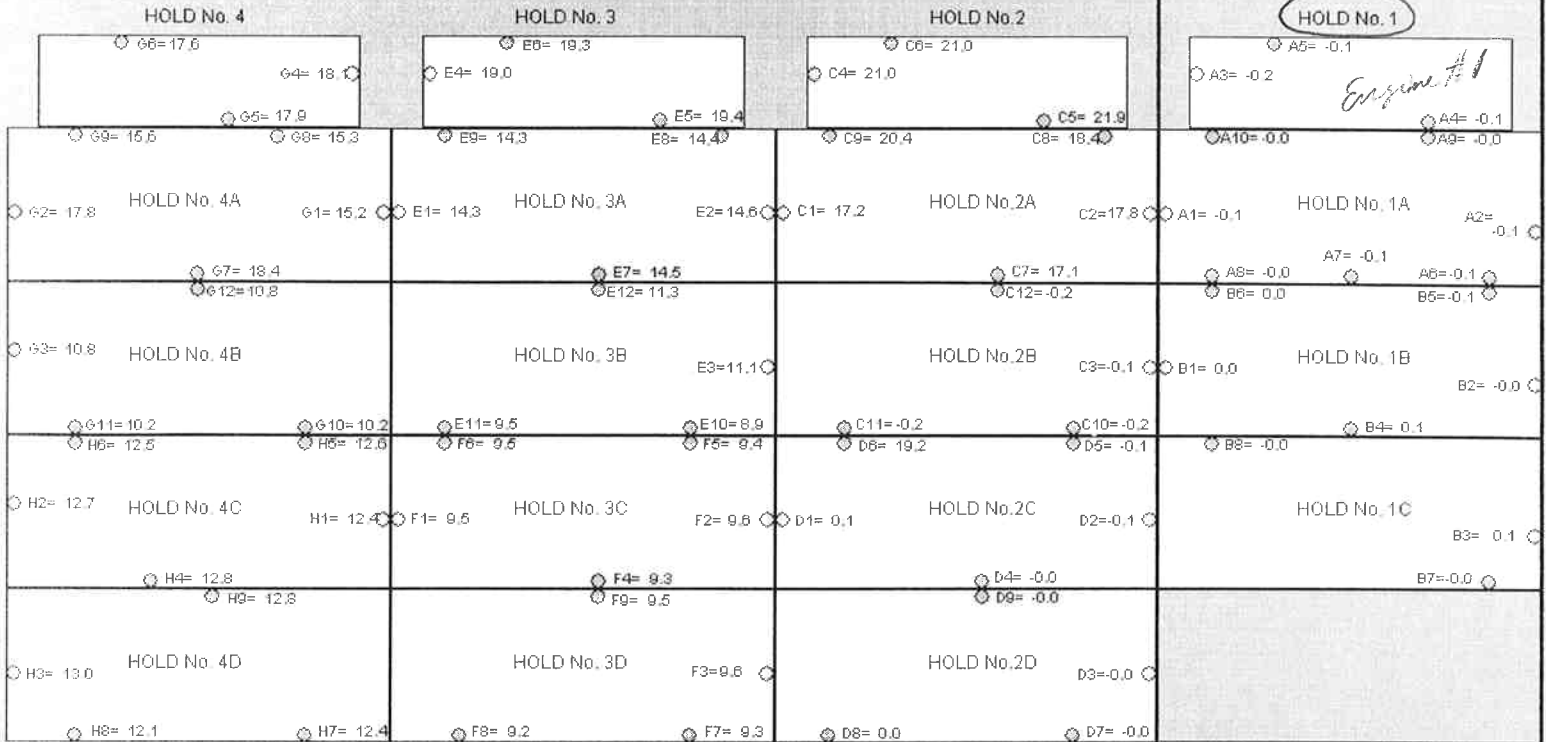

"M.V. Whitney Bay"

Holds overview PPECB / USDA sensors

- Fixed Sensor
- Non Fixed Sensor

AI Overview 1 | AI Overview 2 | Holds Overview | Holds Overview 2

...	Date	Time	Status	Number	WinCC Message text

Alt + F1: Log in / out	F2: Main	F3: Alarms	F4: Trending	F5: System	F6: Sensor Overview	F10: Reports	F11: Print Screen	F12: RESET
---------------------------	-------------	---------------	-----------------	---------------	------------------------	-----------------	----------------------	---------------