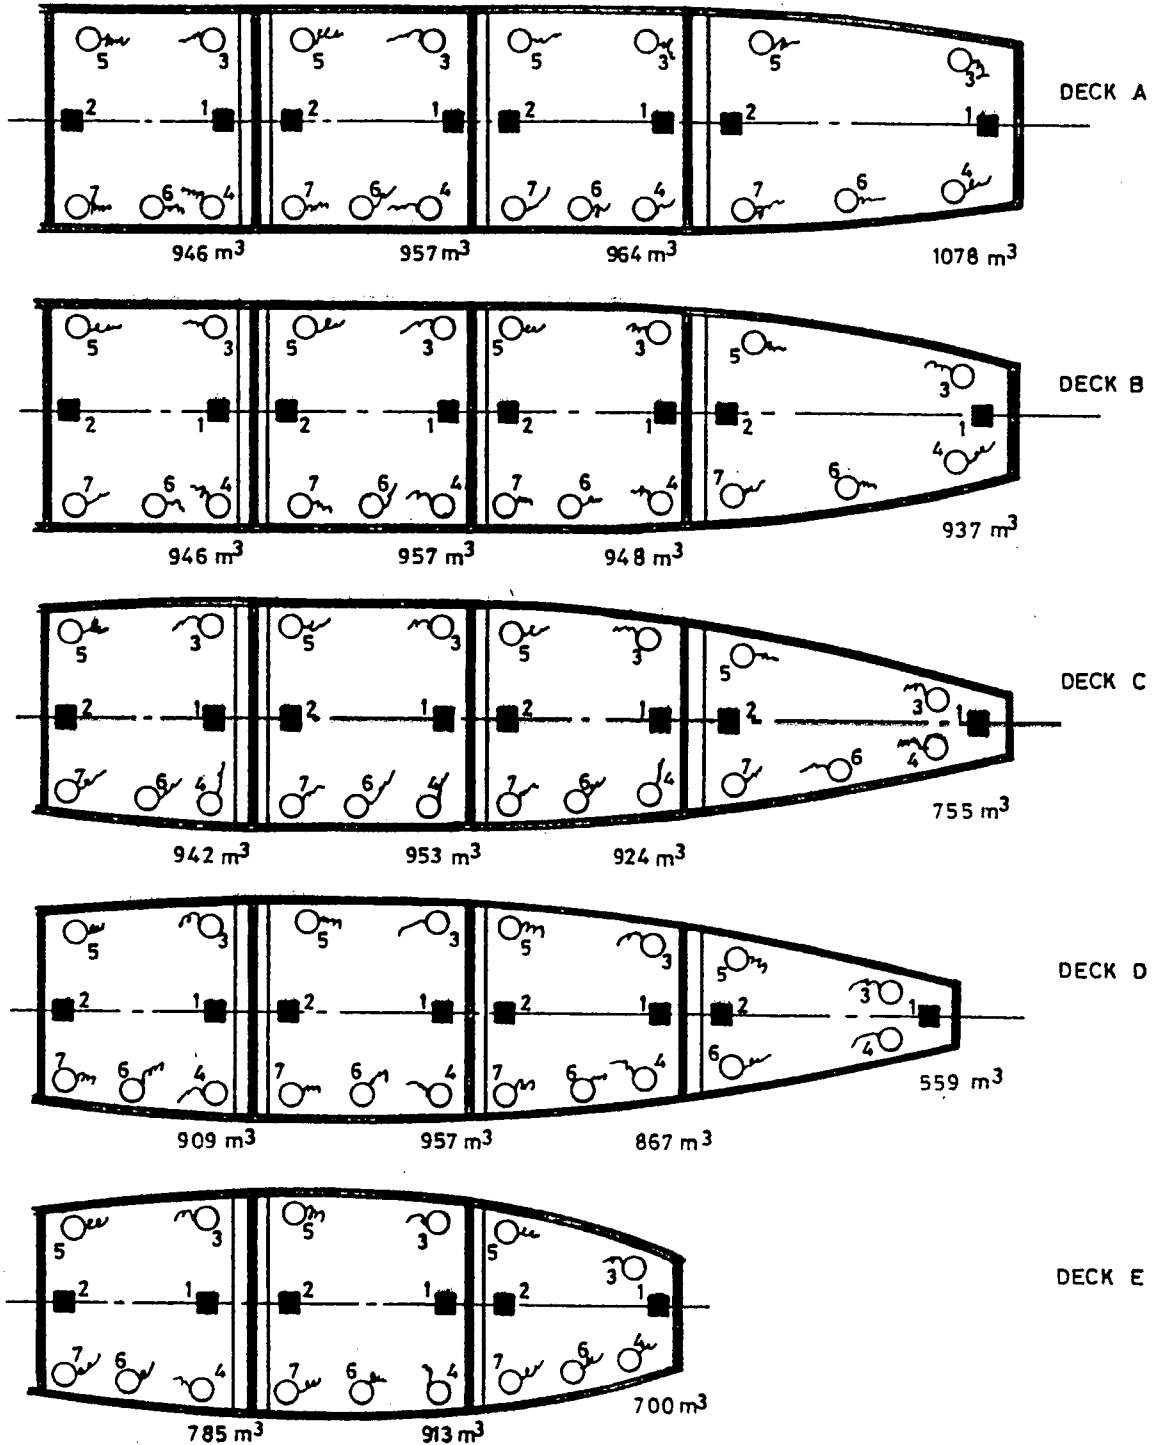

DECK A  
DECK B  
DECK C  
DECK D  
DECK E

RAUMA REEFER  
Hull No. 289

SENSOR SPECIFICATION DRWG. 216 115

**SABROE**  
AARHUS-DANMARK

Målestok: Tegnet af: OHV 83.09.07.

Revideret af:

Antaget af:

Erstatning for:

**NR.: 216 117**

U.S.D.A SENSOR ARRANGEMENT

PROJECT HYUNDAI J.L. HULL No. 287-290