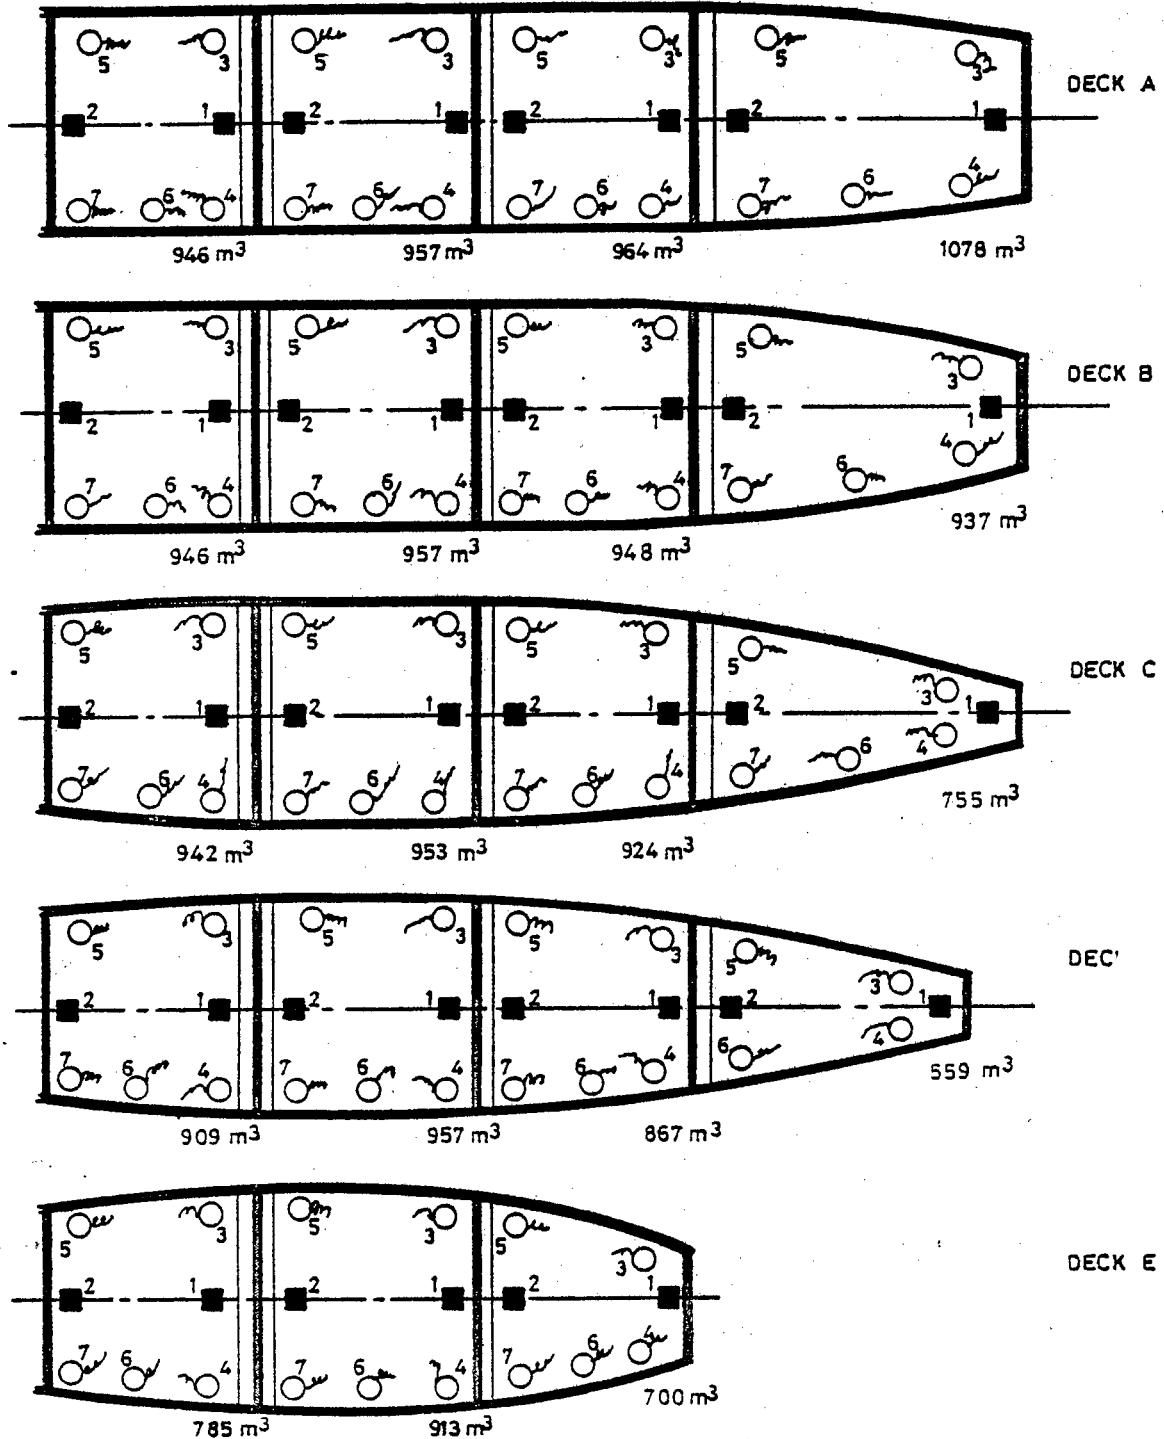

DECK A  
DECK B  
DECK C  
DECK D  
DECK E

ICE RANGER  
Hull No. 290

SENSOR SPECIFICATION DI

<h1>SABROE</h1> <p>AARHUS-DANMARK</p>	Målestok: Tegnet af: OHV 83.09.07.
	Revideret af: Antaget af:
U.S.D.A SENSOR ARRANGEMENT PROJECT HYUNDAI J.L. HULL NO. 287-290	Erstatning for: <b>NR.: 216 117</b>
	Erstattet af: