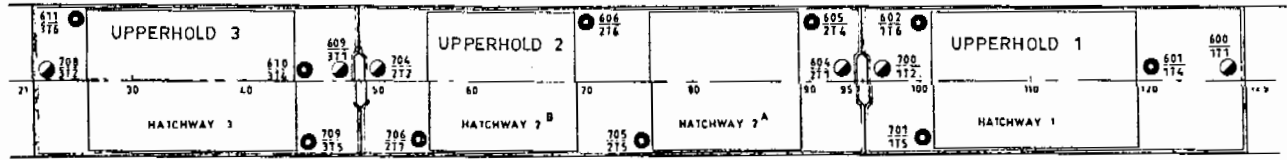

Gaesco Hull # 247 Holland Klipper

VIEW MAINDECK (fruitdeck)

VIEW UPPER TWEENDECK

VIEW LOWER TWEENDECK (fruitdeck)

VIEW TANKTOP

HOLD CAPACITY (m³)

UPPERHOLD 1	802,5
LOWERHOLD 1	678,9
UPPERHOLD 2	1679,7
LOWERHOLD 2	2114,6
UPPERHOLD 3	956,3
LOWERHOLD 3	819,2

* Sensors required actual

UPPERHOLD 1	7	8
LOWERHOLD 1	6	8
UPPERHOLD 2	8	9
LOWERHOLD 2	10	9 * see text
UPPERHOLD 3	7	8
LOWERHOLD 3	7	8