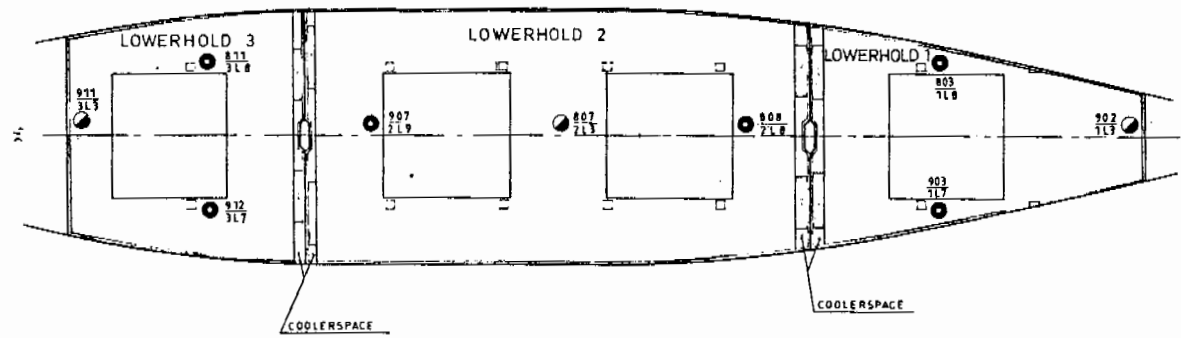

Gaesco Hull # 247 Holland Klipper

VIEW MAINDECK (fruitdeck)

VIEW UPPER TWEENDECK

VIEW LOWER TWEENDECK (fruitdeck)

VIEW TANKTOP

HOLD CAPACITY (m³)

UPPERHOLD 1	802,5
LOWERHOLD 1	678,9
UPPERHOLD 2	1679,7
LOWERHOLD 2	2114,6
UPPERHOLD 3	956,3
LOWERHOLD 3	819,2

* Sensors required actual

UPPERHOLD 1	7	8
LOWERHOLD 1	6	8
UPPERHOLD 2	8	9
LOWERHOLD 2	10	9 * see text
UPPERHOLD 3	7	8
LOWERHOLD 3	7	8