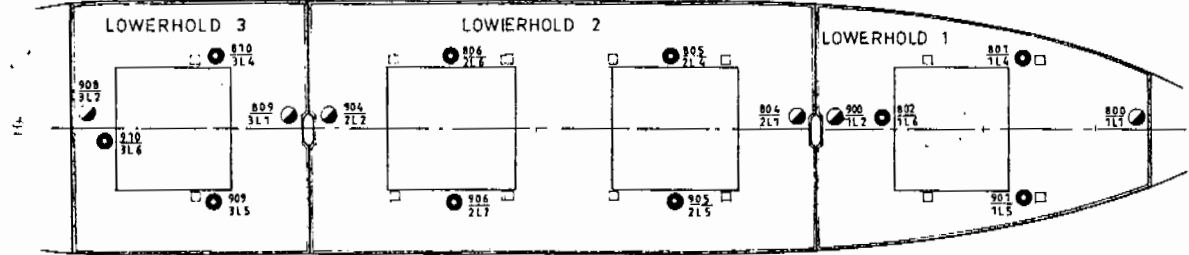

Gaesco Hull # 247 Holland Klipper

VIEW MAINDECK (fruitdeck)

VIEW UPPER TWEENDECK

VIEW LOWER TWEENDECK (fruitdeck)

VIEW TANKTOP

HOLD CAPACITY (m³)

UPPERHOLD 1	802,5
LOWERHOLD 1	678,9
UPPERHOLD 2	1679,7
LOWERHOLD 2	2114,6
UPPERHOLD 3	956,3
LOWERHOLD 3	819,2

* Sensors required actual

UPPERHOLD 1	7	8
LOWERHOLD 1	6	8
UPPERHOLD 2	8	9
LOWERHOLD 2	10	9 * see text
UPPERHOLD 3	7	8
LOWERHOLD 3	7	8