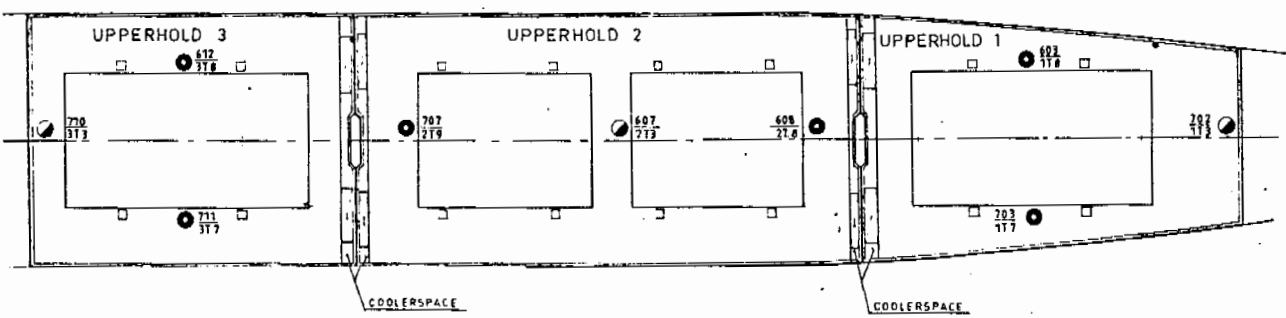

Gaesco Hull # 247 Holland Klipper

VIEW MAINDECK (fruitdeck)

VIEW UPPER TWEENDECK

VIEW LOWER TWEENDECK (fruitdeck)

VIEW TANKTOP

HOLD CAPACITY (m³)

UPPERHOLD 1	802,5
LOWERHOLD 1	678,9
UPPERHOLD 2	1679,7
LOWERHOLD 2	2114,6
UPPERHOLD 3	956,3
LOWERHOLD 3	819,2

* Sensors required actual

UPPERHOLD 1	7	8
LOWERHOLD 1	6	8
UPPERHOLD 2	8	9
LOWERHOLD 2	10	9 * see text
UPPERHOLD 3	7	8
LOWERHOLD 3	7	8