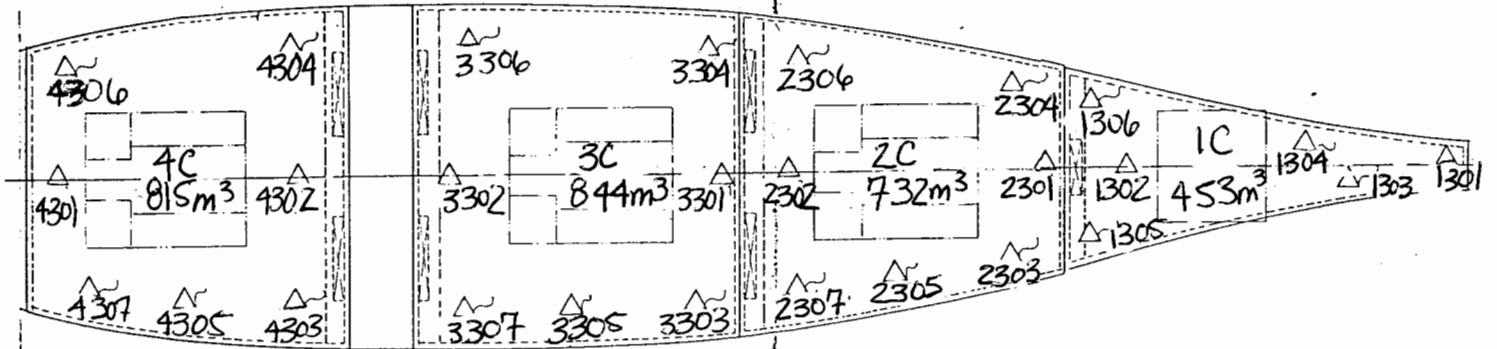

SYMBOLS		
△	32	TEMPERATURE SENSOR PT 100 FIXED
△	77	TEMP SENSOR PT 100 PORTABLE-12M

1983

Infert Andningsmaskade	Risad
Alteration No.	Drawn