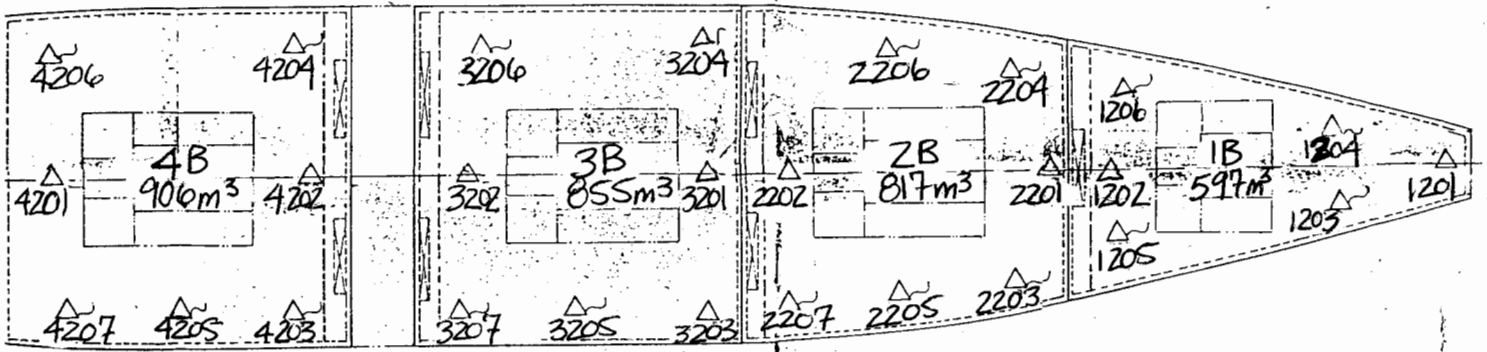

SYMBOLS		
△	32	TEMPERATURE SENSOR PT 100 FIXED
△	77	TEMP SENSOR PT 100 PORTABLE-12M

1983

Infert Andningsmaskade	Risad
Alteration No.	Drawn