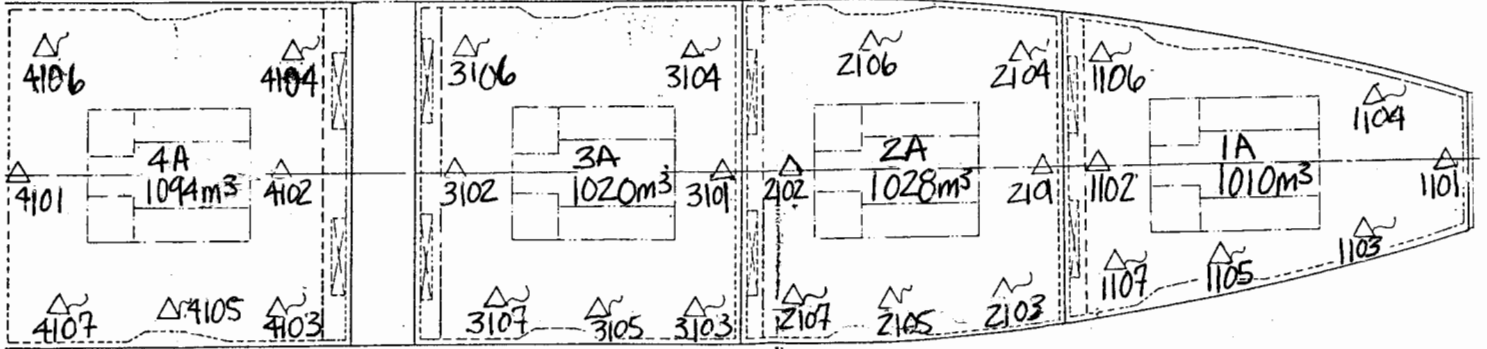

SYMBOLS		
△	32	TEMPERATURE SENSOR PT 100 FIXED
△	77	TEMP SENSOR PT 100 PORTABLE-12M

1983

Infert Andningsmaskade	Risad
Alteration No.	Drawn